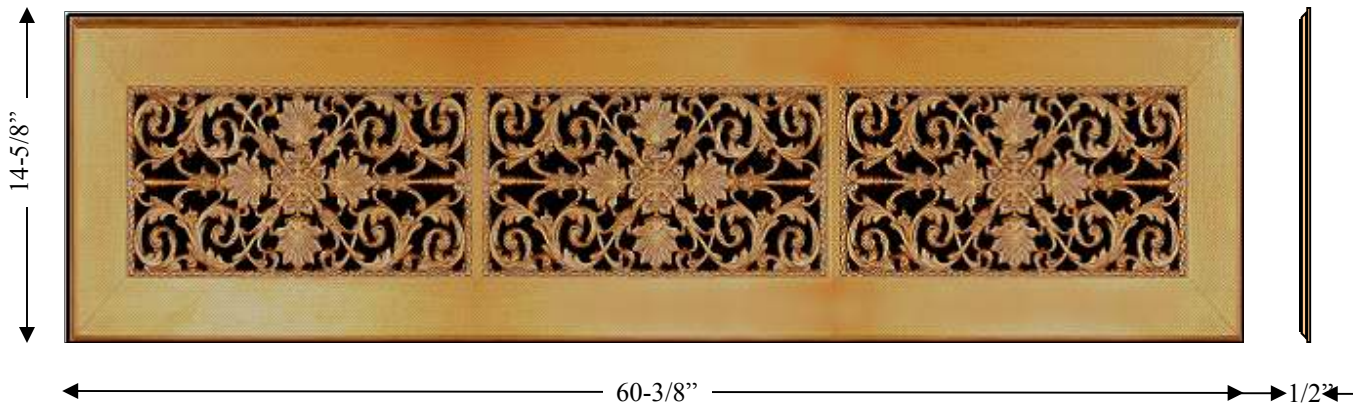

Beaux-Artes

phone 410-867-0790 / fax 410-867-8004 / 1012 South Creek View Court, Churchton, MD 20733

Louis XIV Style Grille: RR-206 8x56

<i>part number</i>	RR-203 8x56	<i>to cover duct size</i>	8"x 56"	<i>price</i>	$450
<i>style</i>	Louis XIV	<i>outside height</i>	14-5/8"	<i>weight</i>	9.7 lbs
<i>material</i>	Hand Cast Resin	<i>outside width</i>	60-3/8"	<i>thickness</i>	1/2"
<i>function</i>	HVAC Grille	<i>inner height</i>	8"	<i>predrilled screw holes</i>	none
<i>placement</i>	Wall / Ceiling	<i>inner width</i>	54-1/2"	<i>suggested screws</i>	#6 flathead
<i>finish</i>	33 Available	<i>frame width</i>	3-1/8"	<i>screws required</i>	8 wall / 14 ceiling