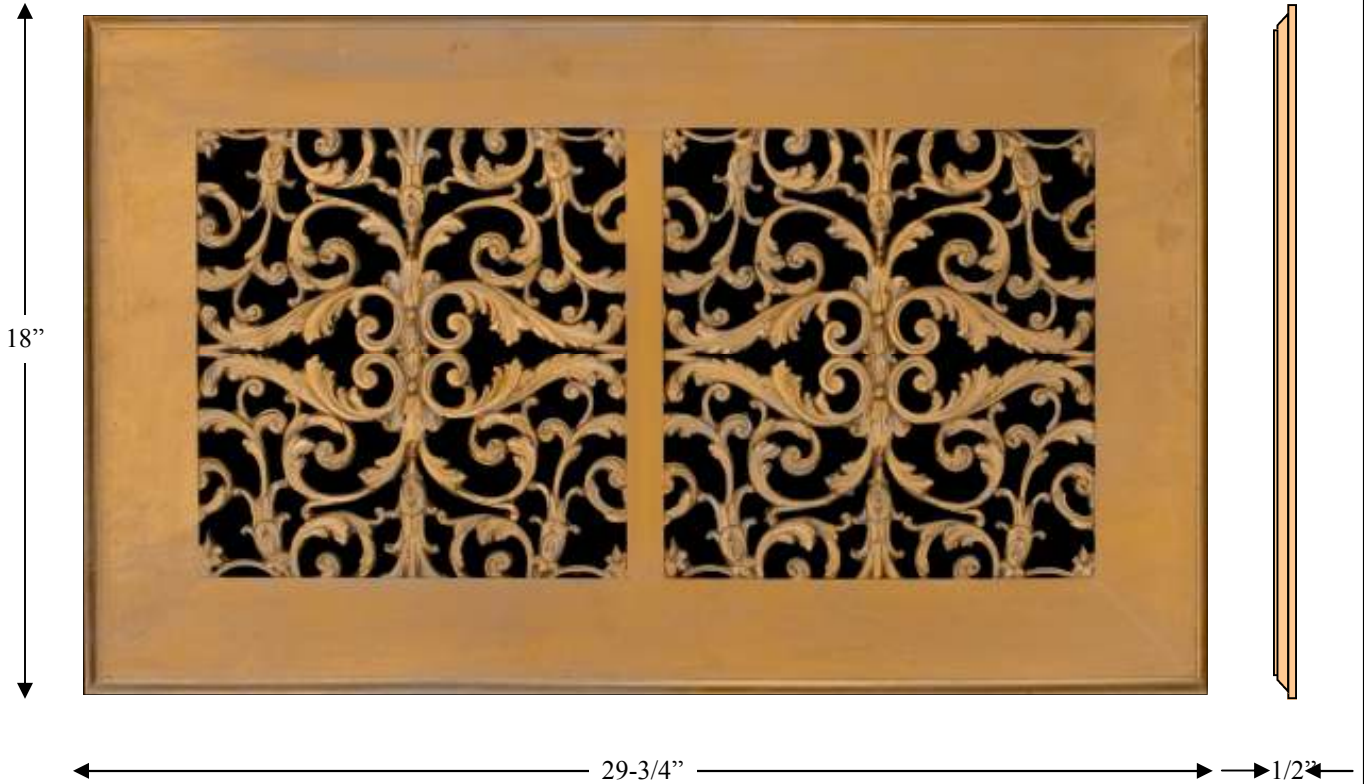

Beaux-Artes

phone 410-867-0790 / fax 410-867-8004 / 1012 South Creek View Court, Churchton, MD 20733

Louis XIV Style Grille: RR-203 12x24

<i>part number</i>	RR-203 12x24	<i>to cover duct size</i>	12"x 24"	<i>price</i>	$199
<i>style</i>	Louis XIV	<i>outside height</i>	18"	<i>weight</i>	4.4 lbs
<i>material</i>	Hand Cast Resin	<i>outside width</i>	29-3/4"	<i>thickness</i>	1/2"
<i>function</i>	HVAC Grille	<i>inner height</i>	11-3/4"	<i>predrilled screw holes</i>	none
<i>placement</i>	Wall / Ceiling	<i>inner width</i>	23-1/2"	<i>suggested screws</i>	#6 flathead
<i>finish</i>	33 Available	<i>frame width</i>	3-1/8"	<i>screws required</i>	4 wall / 8 ceiling