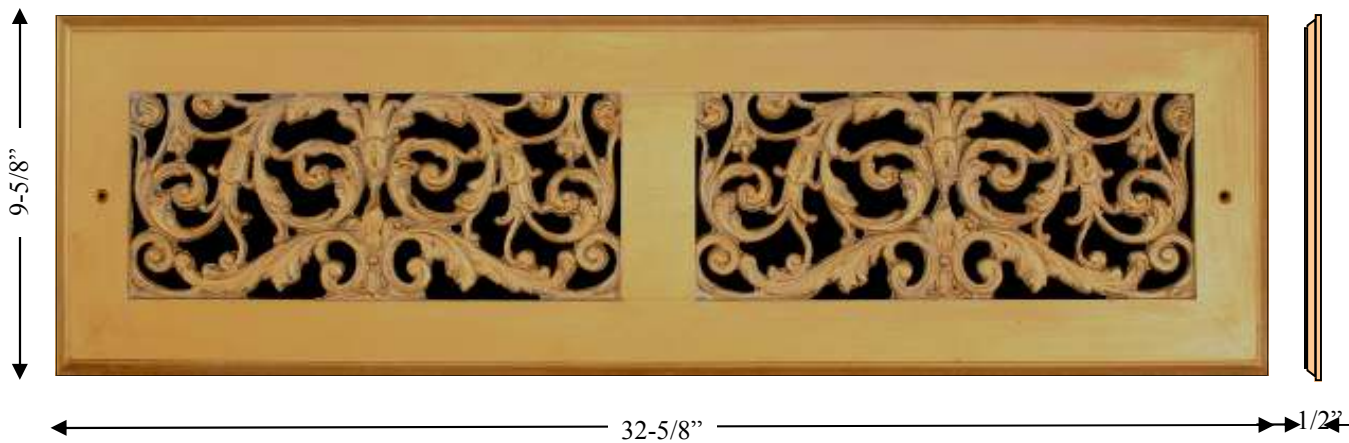

Beaux-Artes

phone 410-867-0790 / fax 410-867-8004 / 1012 South Creek View Court, Churchton, MD 20733

Louis XIV Style Grille: RR-203 6x30

<i>part number</i>	RR-203 6x30	<i>to cover duct size</i>	6" x 30"	<i>price</i>	$129
<i>style</i>	Louis XIV	<i>outside height</i>	9-5/8"	<i>weight</i>	3.9 lbs
<i>material</i>	Hand Cast Resin	<i>outside width</i>	32-5/8"	<i>thickness</i>	1/2"
<i>function</i>	HVAC Grille	<i>inner height</i>	5-3/8"	<i>predrilled screw holes</i>	none
<i>placement</i>	Wall / Ceiling	<i>inner width</i>	28-3/8"	<i>suggested screws</i>	#6 flathead
<i>finish</i>	33 Available	<i>frame width</i>	2-1/8"	<i>screws required</i>	3 wall / 6 ceiling