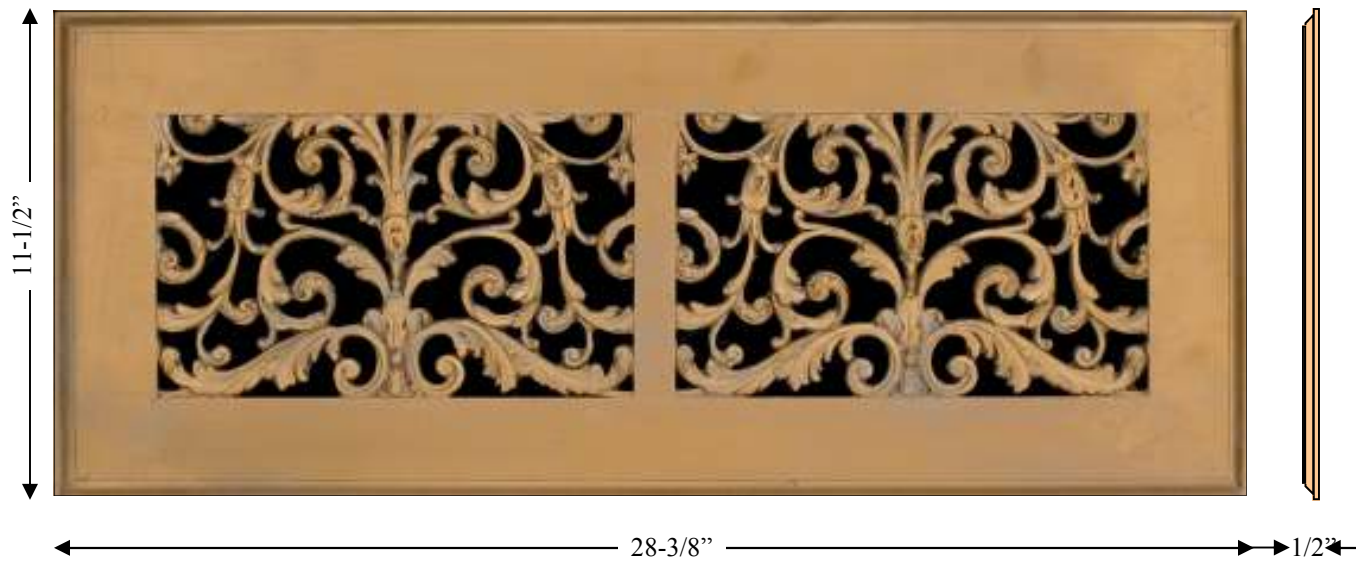

Beaux-Artes

phone 410-867-0790 / fax 410-867-8004 / 1012 South Creek View Court, Churchton, MD 20733

Louis XIV Style Grille: RR-203 8x24

<i>part number</i>	RR-203 8x24	<i>to cover duct size</i>	8"x 24"	<i>price</i>	$159
<i>style</i>	Louis XIV	<i>outside height</i>	11-1/2"	<i>weight</i>	3.7 lbs
<i>material</i>	Hand Cast Resin	<i>outside width</i>	28-3/8"	<i>thickness</i>	1/2"
<i>function</i>	HVAC Grille	<i>inner height</i>	7-1/2"	<i>predrilled screw holes</i>	none
<i>placement</i>	Wall / Ceiling	<i>inner width</i>	23-1/8"	<i>suggested screws</i>	#6 flathead
<i>finish</i>	33 Available	<i>frame width</i>	2-1/8"	<i>screws required</i>	6 wall / 6 ceiling