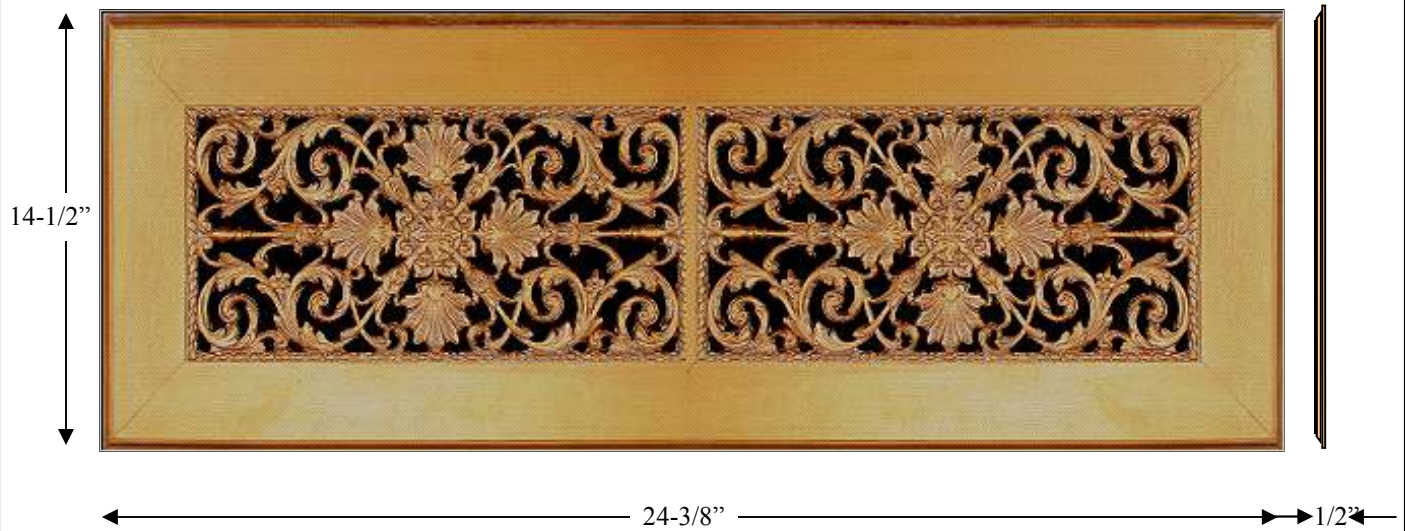

Beaux-Artes

phone 410-867-0790 / fax 410-867-8004 / 1012 South Creek View Court, Churchton, MD 20733

Louis XIV Style Grille: RR-206 8x36

<i>part number</i>	RR-206 8x36	<i>to cover duct size</i>	8"x 36"	<i>price</i>	$249
<i>style</i>	Louis XIV	<i>outside height</i>	14-1/2"	<i>weight</i>	5.8 lbs
<i>material</i>	Hand Cast Resin	<i>outside width</i>	40-3/8"	<i>thickness</i>	1/2"
<i>function</i>	HVAC Grille	<i>inner height</i>	8"	<i>predrilled screw holes</i>	none
<i>placement</i>	Wall / Ceiling	<i>inner width</i>	36"	<i>suggested screws</i>	#6 flathead
<i>finish</i>	33 Available	<i>frame width</i>	3-1/8"	<i>screws required</i>	8 wall / 10 ceiling