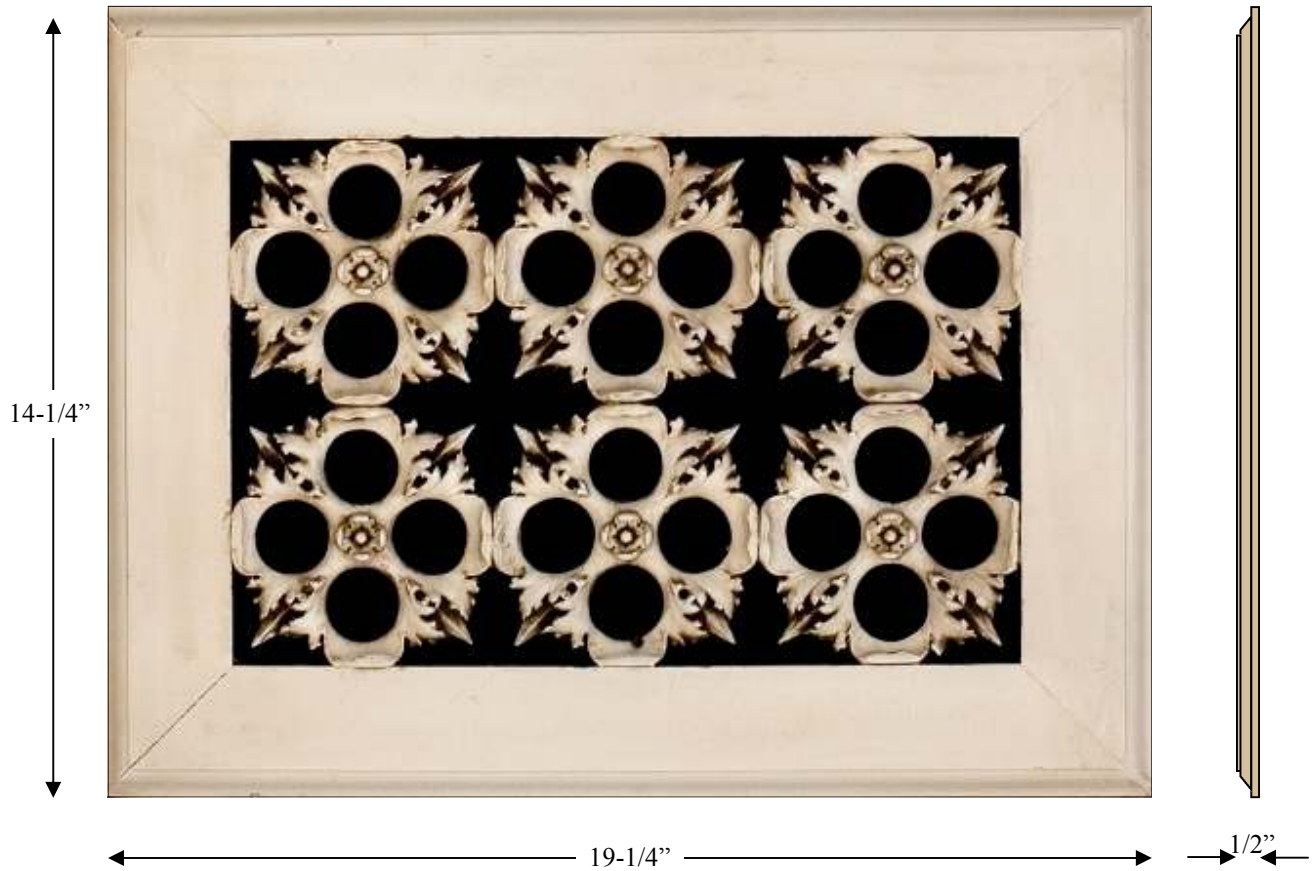

Beaux-Artes

phone 410-867-0790 / fax 410-867-8004 / 1012 South Creek View Court, Churchton, MD 20733

Italian Renaissance Style Grille: RR-202 10x15

<i>part number</i>	RR-202 10x15	<i>to cover duct size</i>	10"x 15"	<i>price</i>	$94
<i>style</i>	Italian Renaissance	<i>outside height</i>	20-1/2"	<i>weight</i>	2.6 lbs
<i>material</i>	Hand Cast Resin	<i>outside width</i>	15-1/2"	<i>thickness</i>	1/2"
<i>function</i>	HVAC Grille	<i>inner height</i>	14"	<i>predrilled screw holes</i>	none
<i>placement</i>	Wall / Ceiling	<i>inner width</i>	9"	<i>suggested screws</i>	#6 flathead
<i>finish</i>	33 Available	<i>frame width</i>	2-3/4"	<i>screws required</i>	4 wall / 6 ceiling