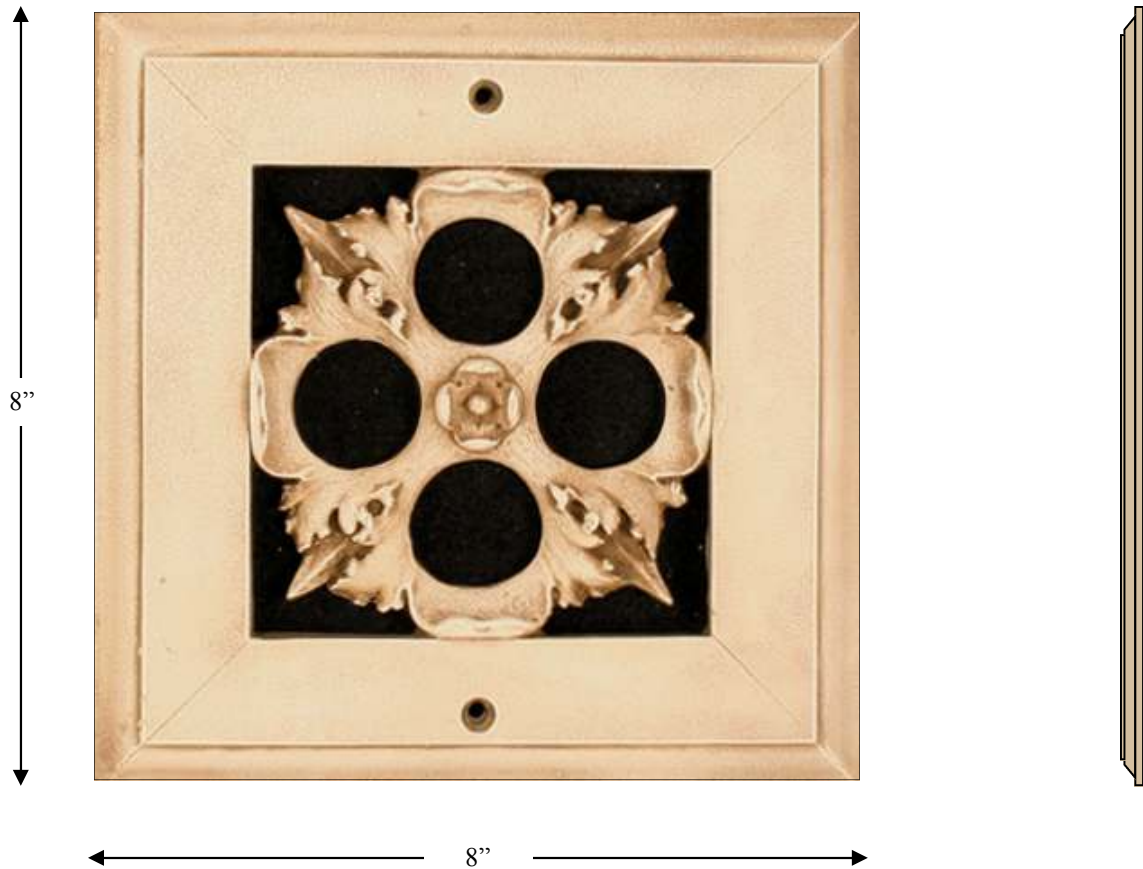

## Italian Renaissance Style Grille: RR-202 6x6 S small frame

<i>part number</i>	<b>RR-202 6x6 S</b>	<i>to cover duct size</i>	<b>6"x 6"</b>	<i>price</i>	<b>\$49</b>
<i>style</i>	<b>Italian Renaissance</b>	<i>outside height</i>	<b>8"</b>	<i>weight</i>	<b>1.2 lbs</b>
<i>material</i>	<b>Hand Cast Resin</b>	<i>outside width</i>	<b>8"</b>	<i>thickness</i>	<b>1/2"</b>
<i>function</i>	<b>HVAC Grille</b>	<i>inner height</i>	<b>5"</b>	<i>predrilled screw holes</i>	<b>two / sides</b>
<i>placement</i>	<b>Wall / Ceiling</b>	<i>inner width</i>	<b>9-3/4"</b>	<i>suggested screws</i>	<b>#6 flathead</b>
<i>finish</i>	<b>33 Available</b>	<i>frame width</i>	<b>1-1/2"</b>	<i>screws required</i>	<b>2 wall / 2 ceiling</b>