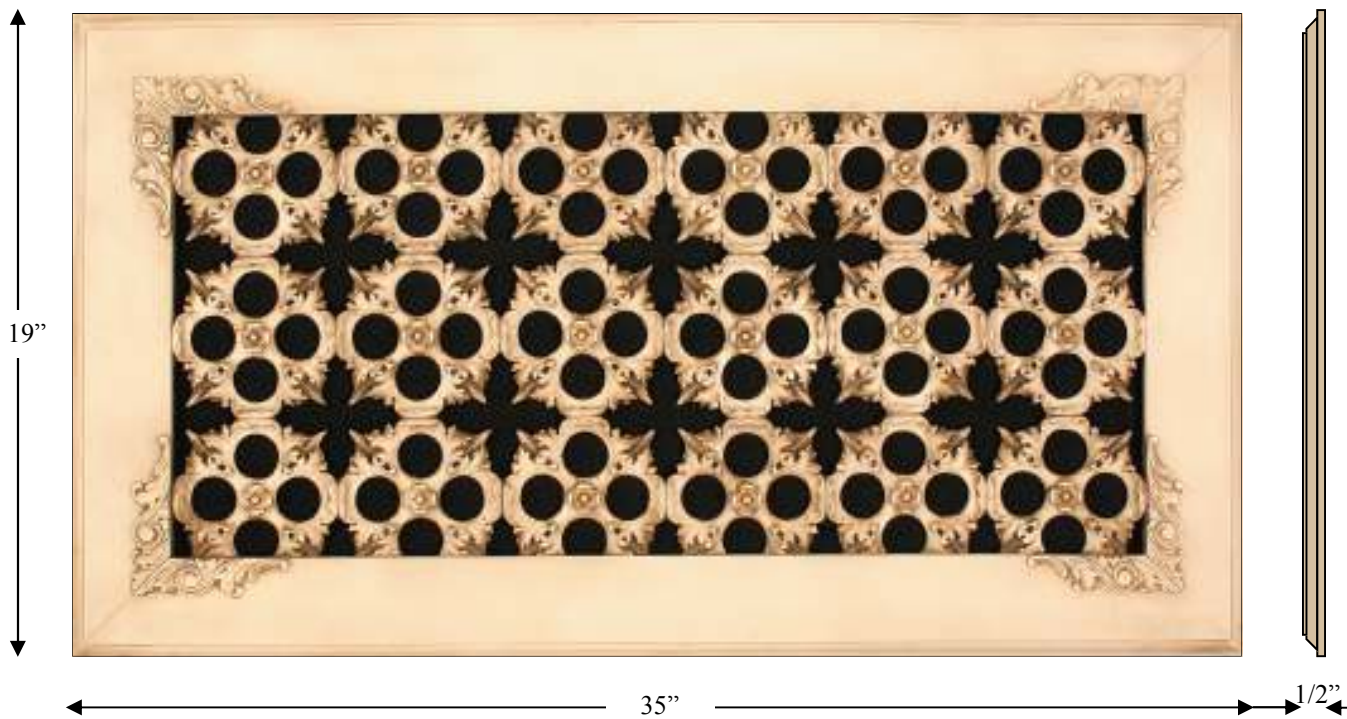

Beaux-Artes

phone 410-867-0790 / fax 410-867-8004 / 1012 South Creek View Court, Churchton, MD 20733

Italian Renaissance Style Grille: RR-202 14x30

<i>part number</i>	RR-202 14x30	<i>to cover duct size</i>	14"x 30"	<i>price</i>	$249
<i>style</i>	Italian Renaissance	<i>outside height</i>	19"	<i>weight</i>	6.4 lbs
<i>material</i>	Hand Cast Resin	<i>outside width</i>	35"	<i>thickness</i>	1/2"
<i>function</i>	HVAC Grille	<i>inner height</i>	13"	<i>predrilled screw holes</i>	none
<i>placement</i>	Wall / Ceiling	<i>inner width</i>	28-3/4"	<i>suggested screws</i>	#6 flathead
<i>finish</i>	33 Available	<i>frame width</i>	3-1/8"	<i>screws required</i>	6 wall / 8 ceiling