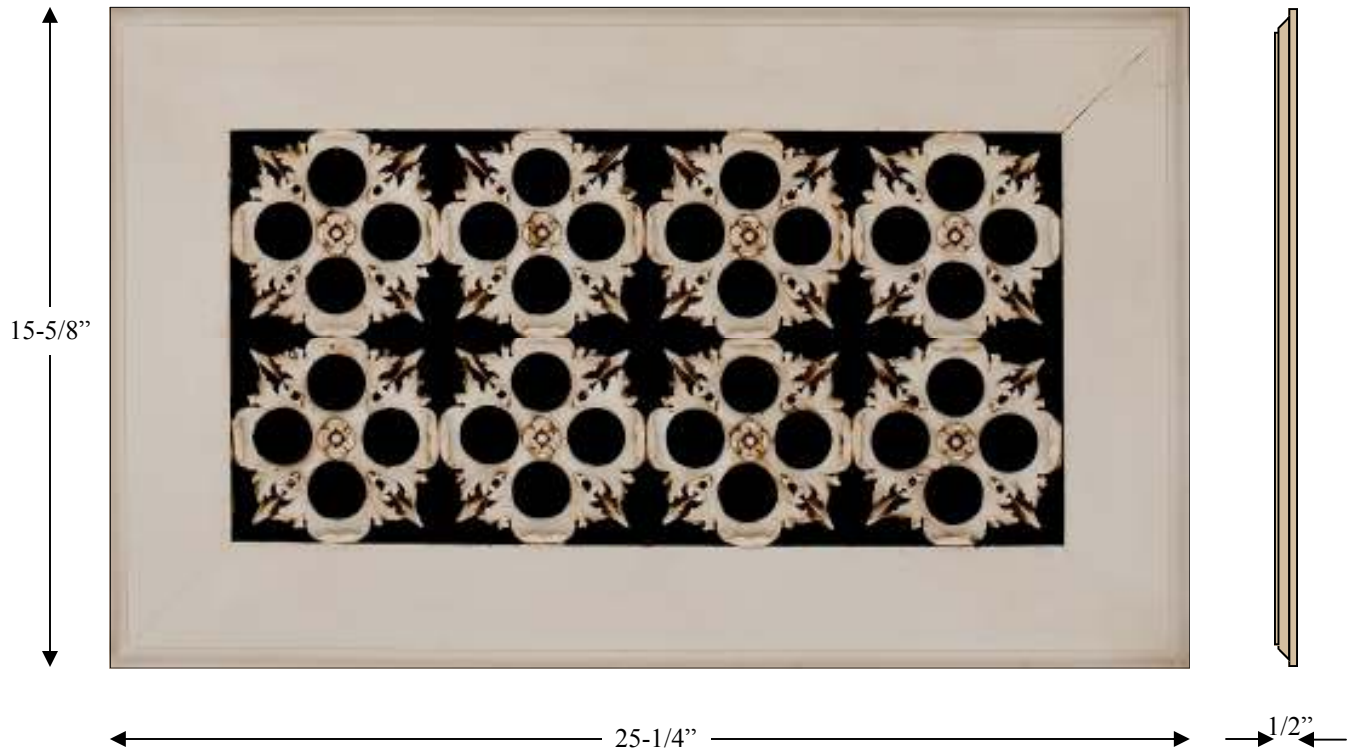

Beaux-Artes

phone 410-867-0790 / fax 410-867-8004 / 1012 South Creek View Court, Churchton, MD 20733

Italian Renaissance Style Grille: RR-202 10x20

<i>part number</i>	RR-202 10x20	<i>to cover duct size</i>	10"x 20"	<i>price</i>	$129
<i>style</i>	Italian Renaissance	<i>outside height</i>	25-1/2"	<i>weight</i>	3.7 lbs
<i>material</i>	Hand Cast Resin	<i>outside width</i>	15-5/8"	<i>thickness</i>	.625"
<i>function</i>	HVAC Grille	<i>inner height</i>	19"	<i>predrilled screw holes</i>	none
<i>placement</i>	Wall / Ceiling	<i>inner width</i>	9"	<i>suggested screws</i>	#6 flathead
<i>finish</i>	33 Available	<i>frame width</i>	2-3/4"	<i>screws required</i>	4 wall / 6 ceiling