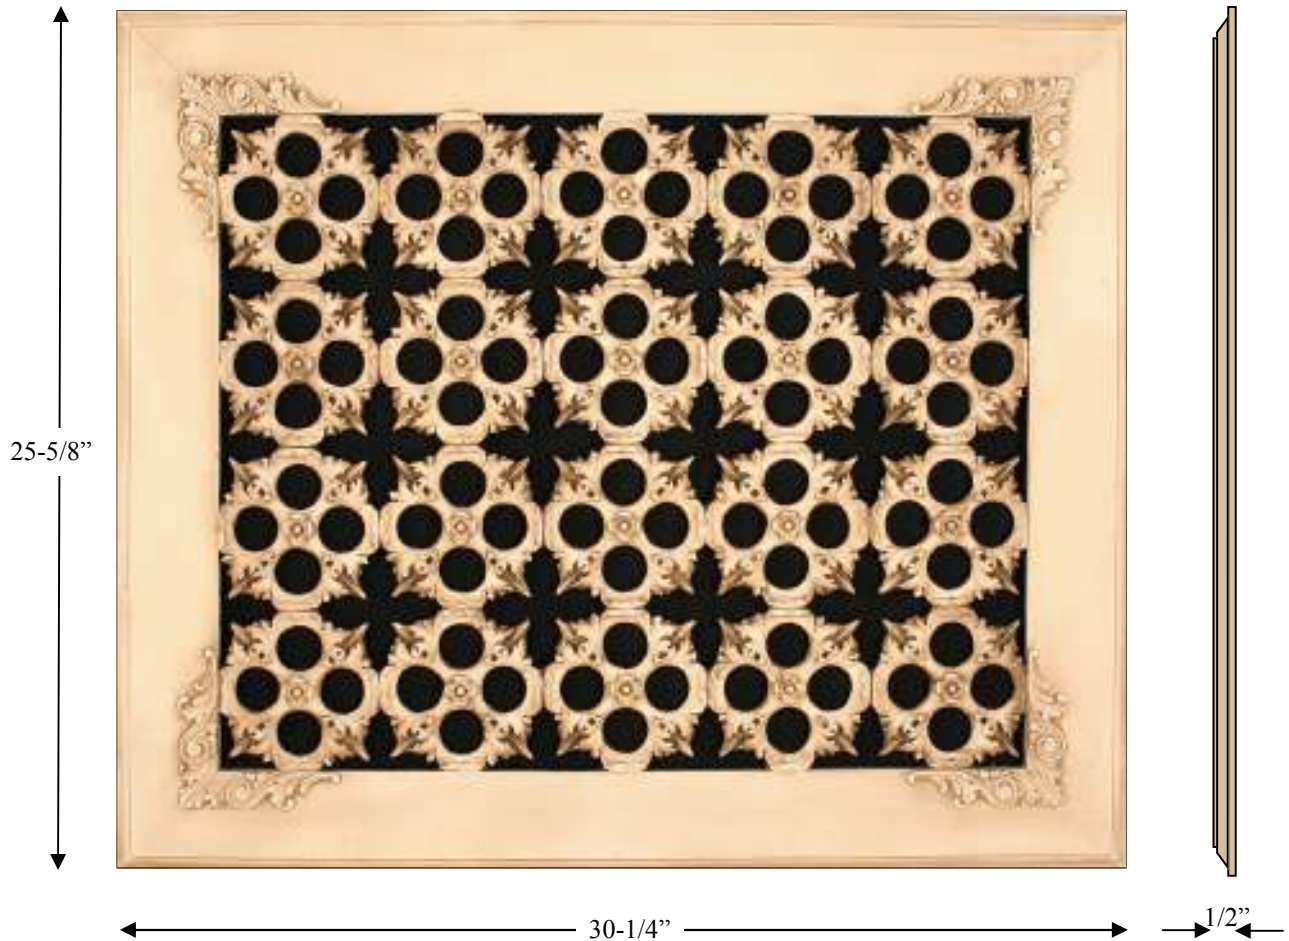

Beaux-Artes

phone 410-867-0790 / fax 410-867-8004 / 1012 South Creek View Court, Churchton, MD 20733

Italian Renaissance Style Grille: RR-202 20x25

<i>part number</i>	RR-202 20x25	<i>to cover duct size</i>	20"x 25"	<i>price</i>	$279
<i>style</i>	Italian Renaissance	<i>outside height</i>	25-5/8"	<i>weight</i>	7.2 lbs
<i>material</i>	Hand Cast Resin	<i>outside width</i>	30-1/4"	<i>thickness</i>	1/2"
<i>function</i>	HVAC Grille	<i>inner height</i>	19-3/8"	<i>predrilled screw holes</i>	none
<i>placement</i>	Wall / Ceiling	<i>inner width</i>	24"	<i>suggested screws</i>	#6 flathead
<i>finish</i>	33 Available	<i>frame width</i>	3-1/8"	<i>screws required</i>	8 wall / 12ceiling